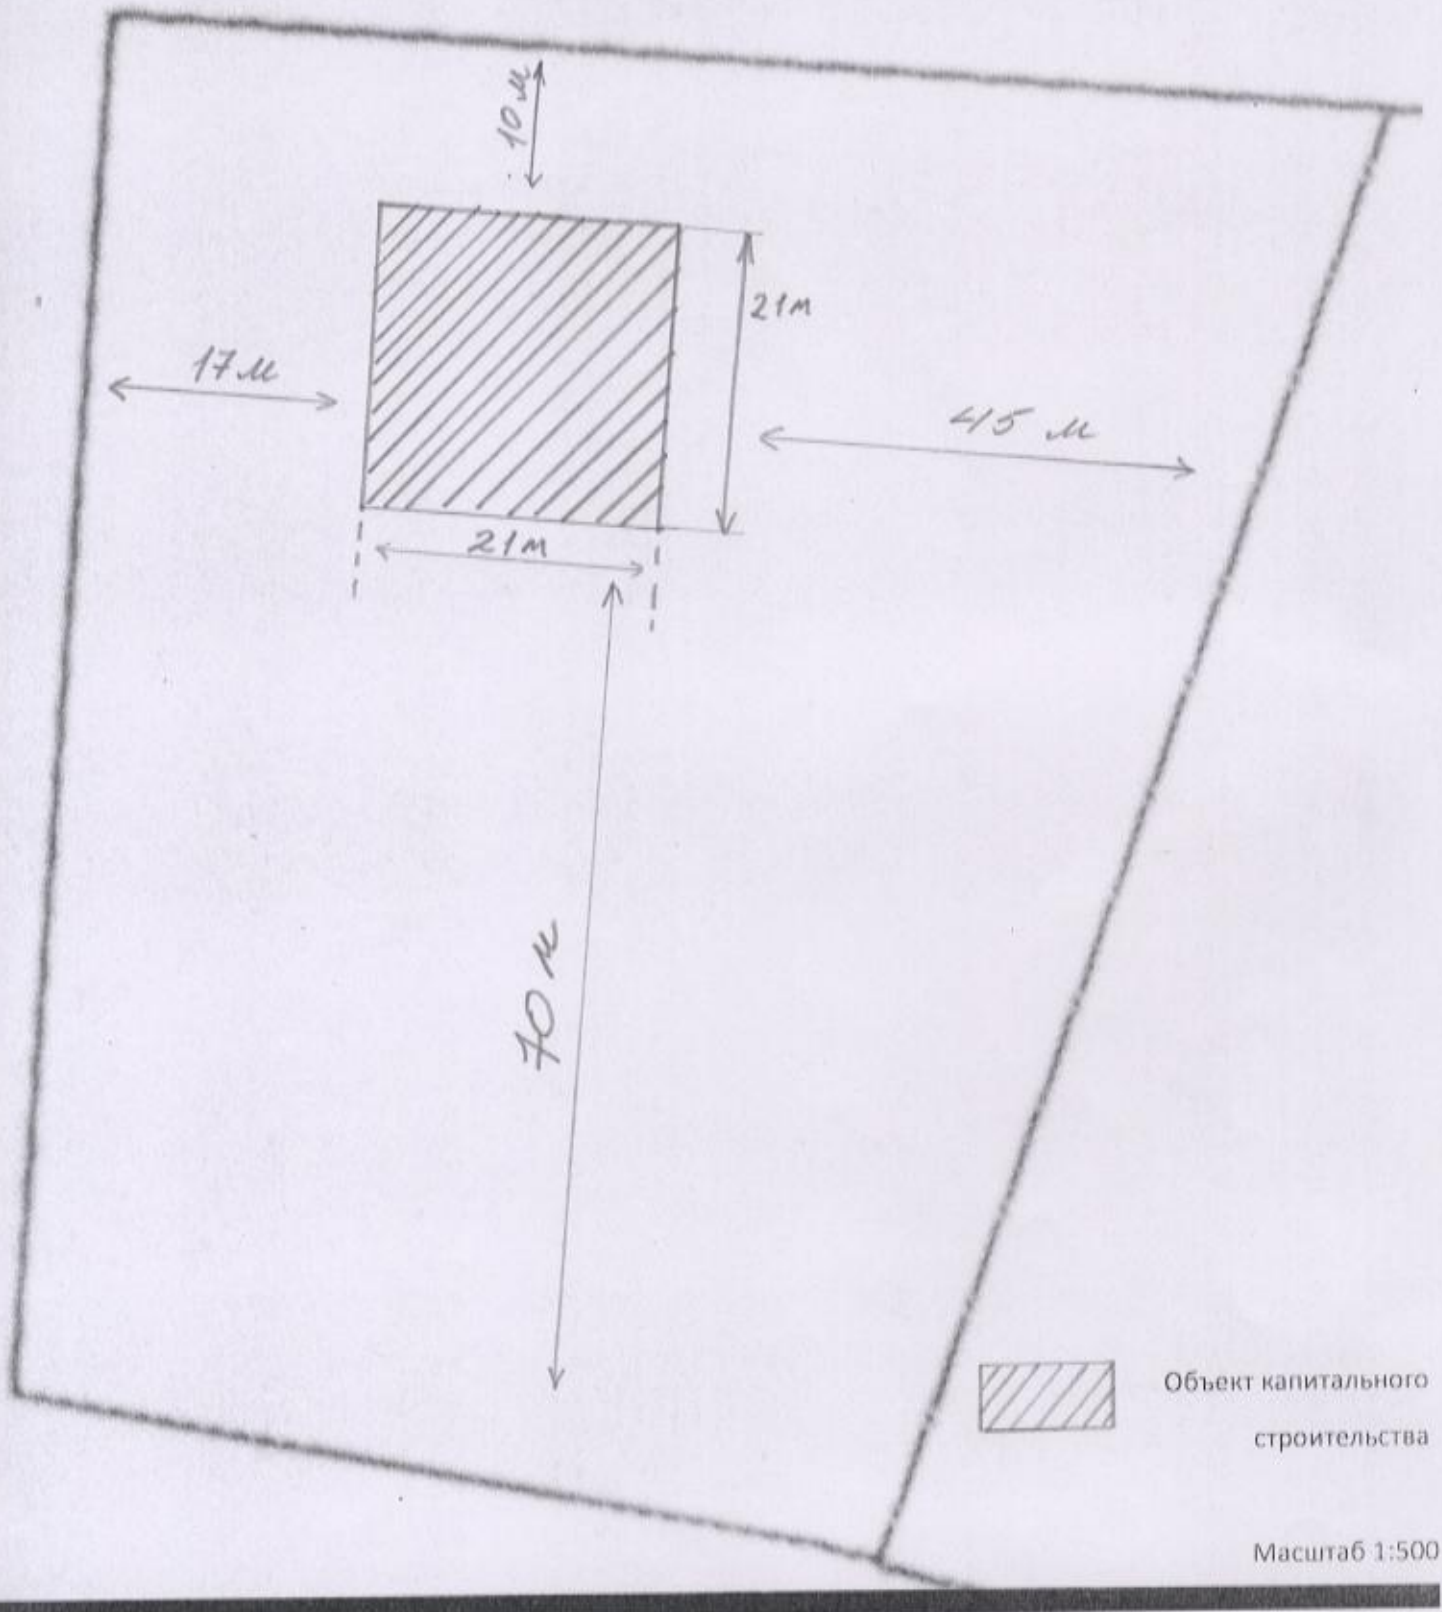

Схема расположения земельного участка

Наименование	Складское помещение на плане № 1
Площадь участка	8132 кв.м
Площадь застройки	420 кв.м
Коэффициент застройки	0,05
Кадастровый номер	29:22:070501:248